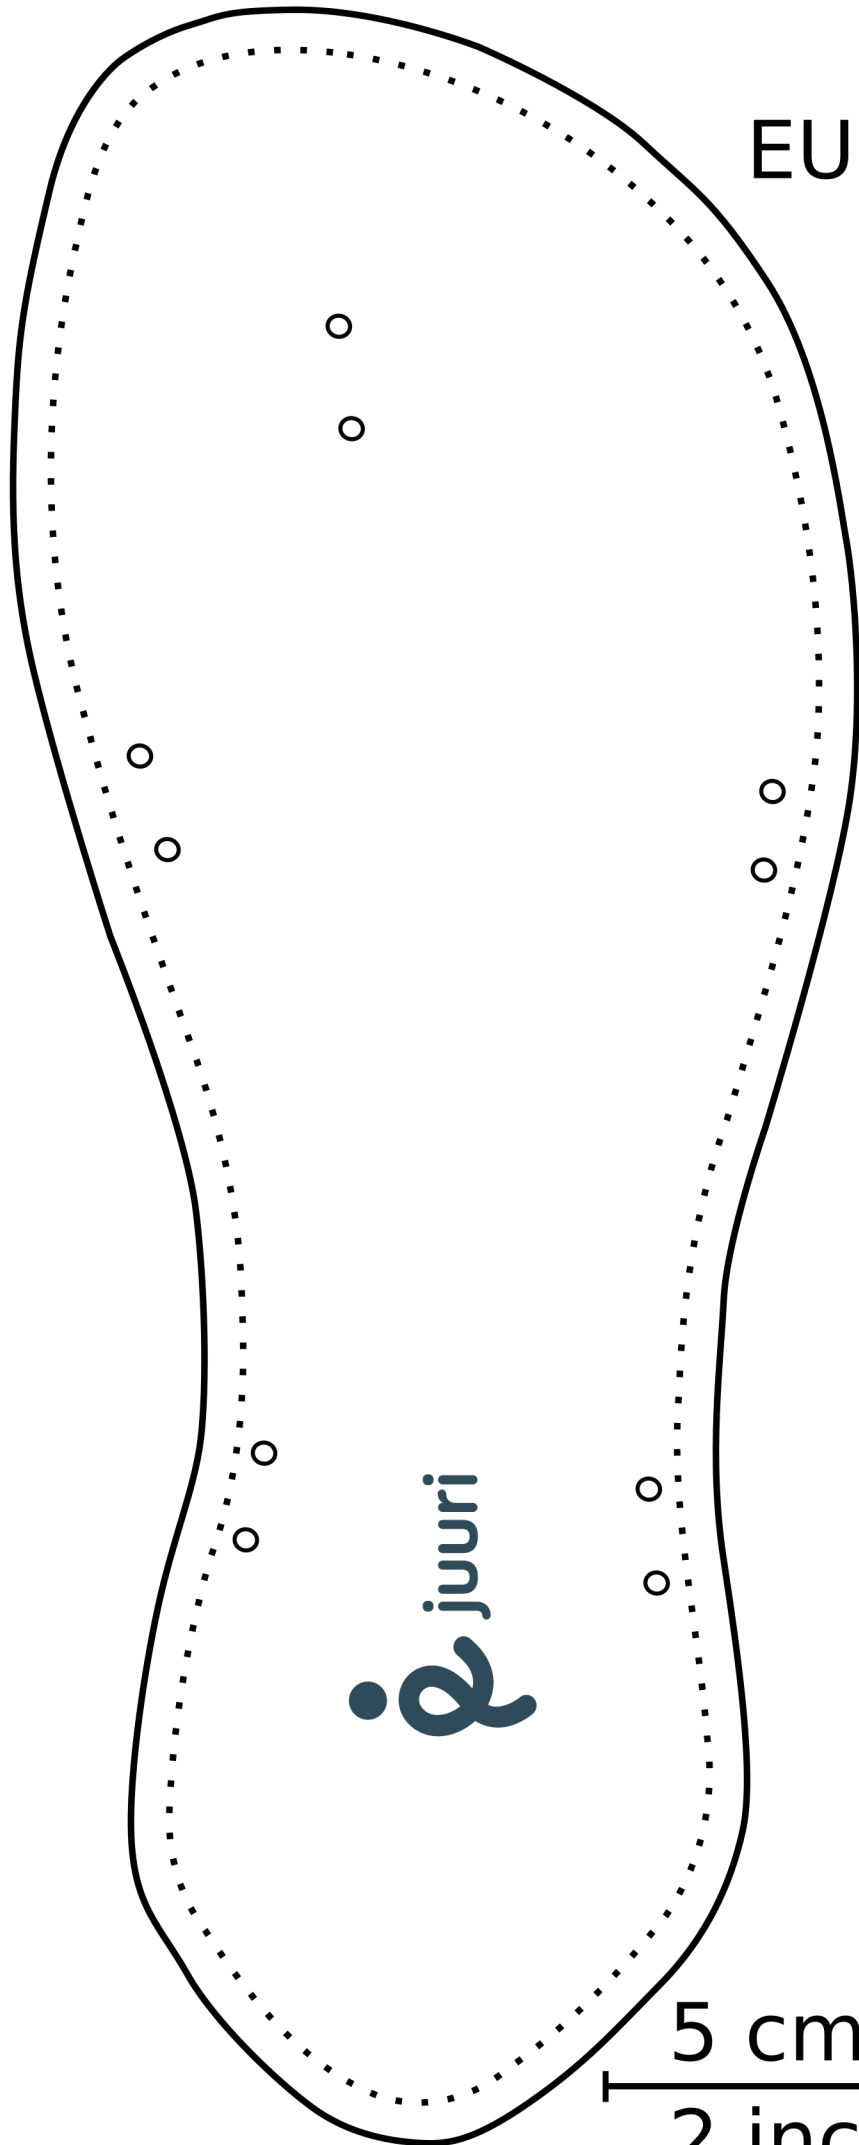

EU 43

juuri

5 cm
2 inch