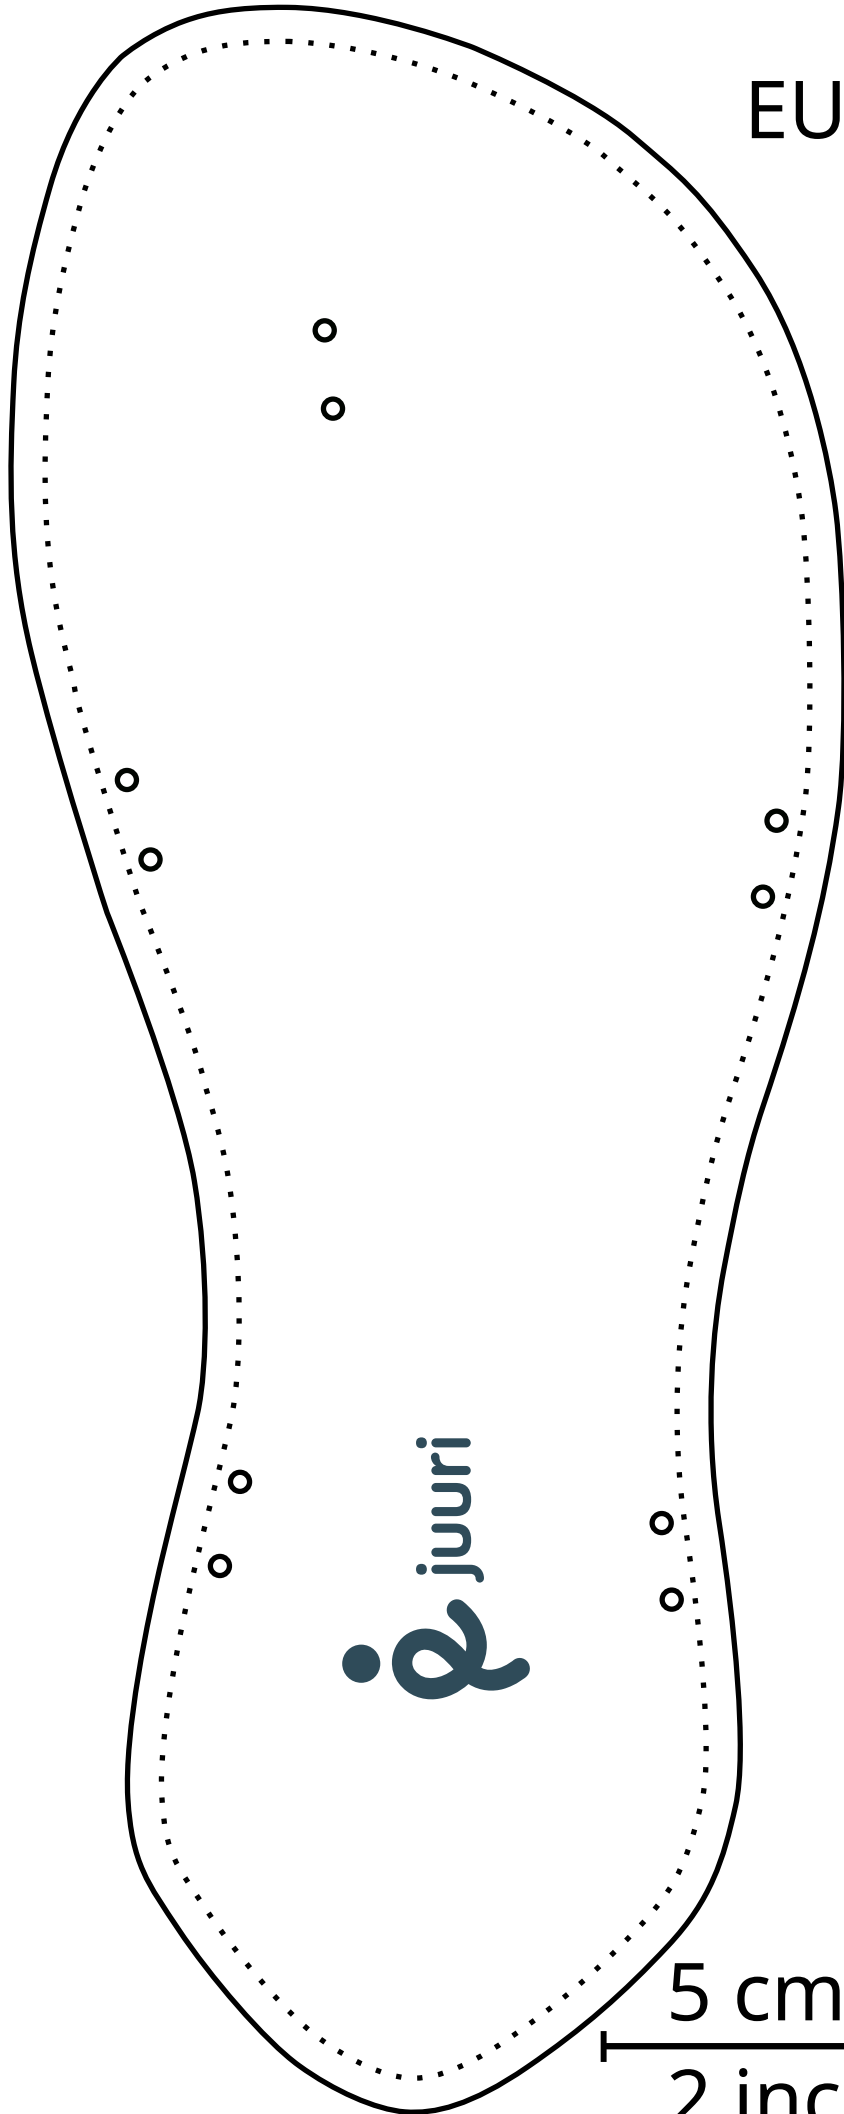

EU 42

juuri

5 cm
2 inch